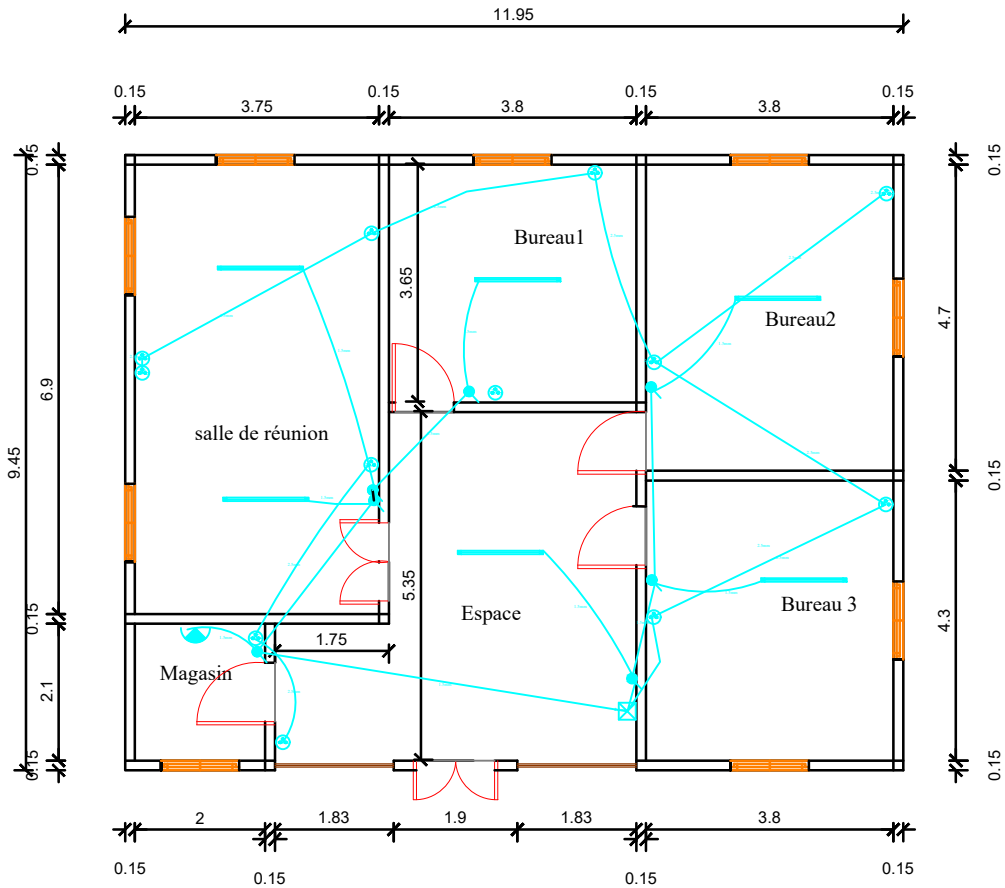

Réalisé par Thierno baba diallo	Projet: rehabilitaton du centre de protection	vue en plan
Ingénieur	Lieu: hassi chegar(guidimakha)	Echelle: 1/100 Date 20 mars 2023

	Reglette fluoescente étanche 2x36 w 1.2m		Interrupteur aluage simple hauteur 120cm		Prise 16A + terre hauteur 20cm
	Reglette fluoescente ordinaire 2x36 w 1.2m		Lampe applique murale		Coffret de répartition

Réalisé par Thierno baba diallo	Projet:rehabilitaton du centre de protection	plan électricité
Ingénieur	Lieu: hassi chegar(guidimakha)	Echelle: 1/100 Date 20 mars 2023