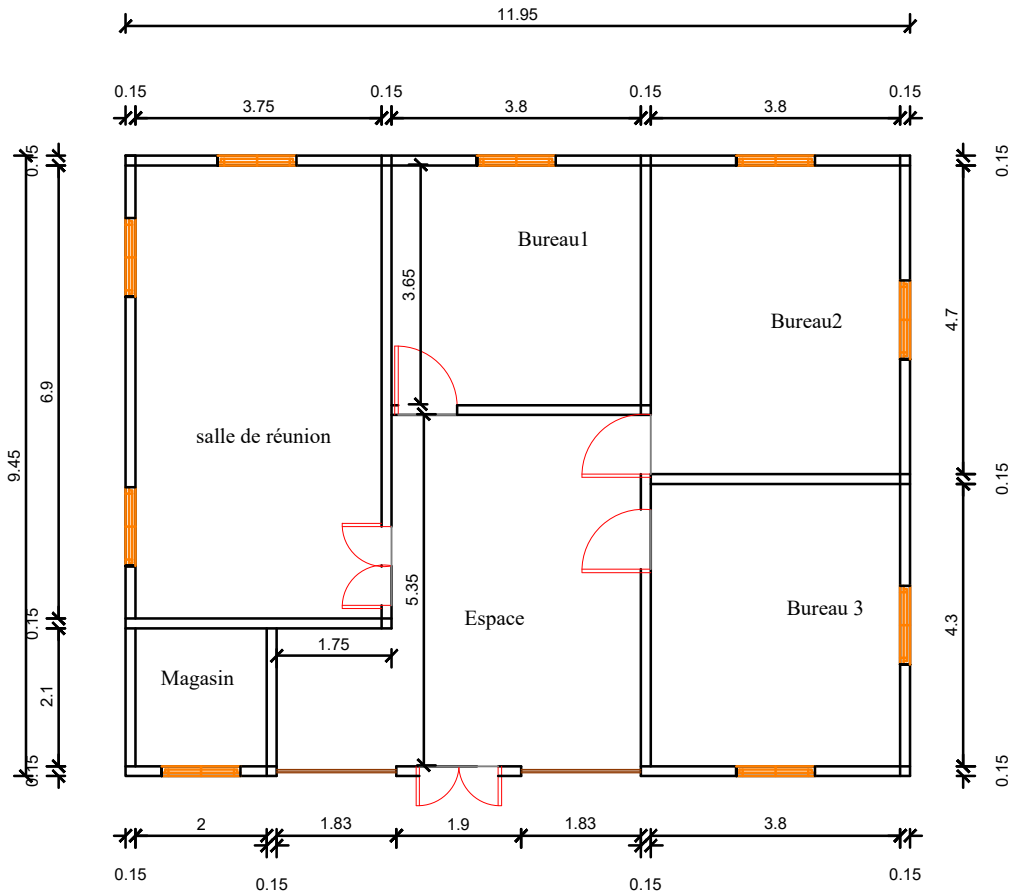

Réalisé par Thierno baba diallo	Projet:rehabilitaton du centre de protection	PLAN DE MASSE
Ingénieur	Lieu: hassi chegar(guidimakha)	Echelle: 1/100 Date 20 mars 2023

Réalisé par Thierno baba diallo	Projet: rehabilitaton du centre de protection	vue en plan
Ingénieur	Lieu: hassi chegar(guidimakha)	Echelle: 1/100 Date 20 mars 2023

	Reglette fluoescente étanche 2x36 w 1.2m		Interrupteur aluage simple hauteur 120cm		Prise 16A + terre hauteur 20cm
	Reglette fluoescente ordinaire 2x36 w 1.2m		Lampe applique murale		Coffret de répartition