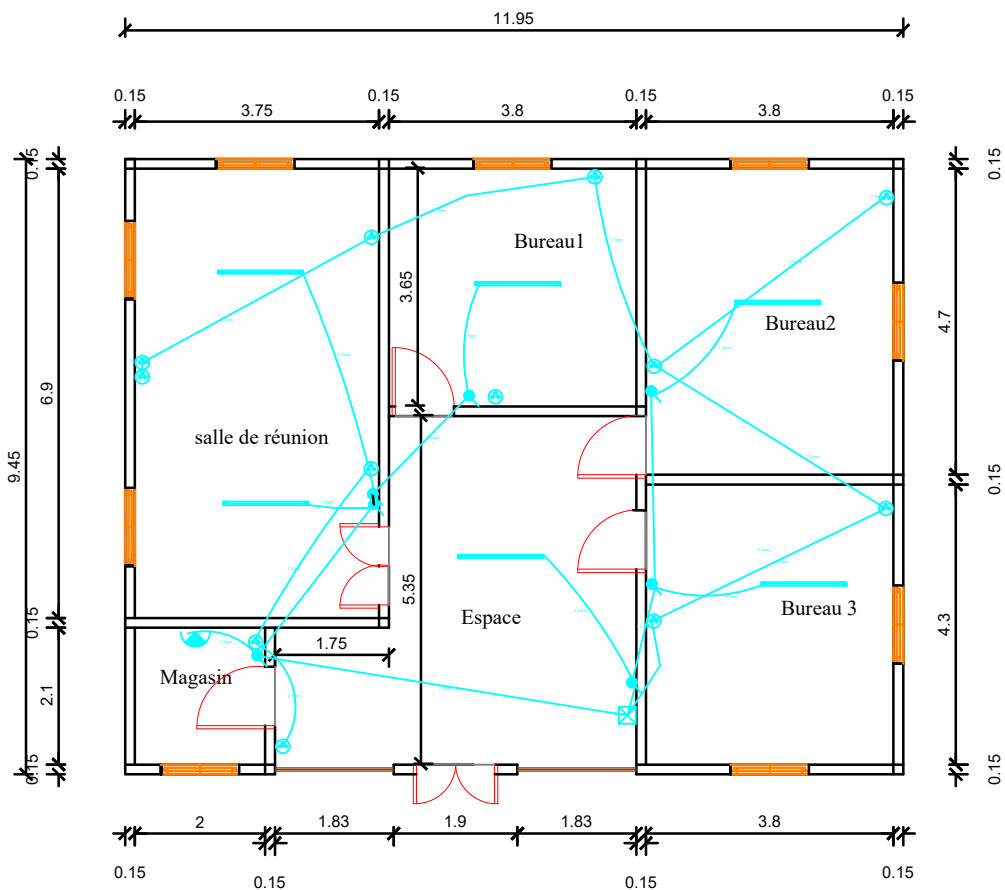

Réalisé par Thierno baba diallo	Projet:rehabilitaton du centre de protection	PLAN DE MASSE
Ingénieur	Lieu: hassi chegar(guidimakha)	Echelle: 1/100 Date 20 mars 2023

Réalisé par Thierno baba diallo	Projet: rehabilitaton du centre de protection	vue en plan
Ingénieur	Lieu: hassi chegar(guidimakha)	Echelle: 1/100 Date 20 mars 2023

	Reglette fluoescente étanche 2x36 w 1.2m		Interrupteur aluage simple hauteur 120cm		Prise 16A + terre hauteur 20cm
	Reglette fluoescente ordinaire 2x36 w 1.2m		Lampe applique murale		Coffret de répartition

Réalisé par
Thierno baba diallo

Projet:rehabilitaton du centre de protection

plan électricité

Ingénieur

Lieu: hassi chegar(guidimakha)

Echelle: 1/100

Date 20 mars 2023