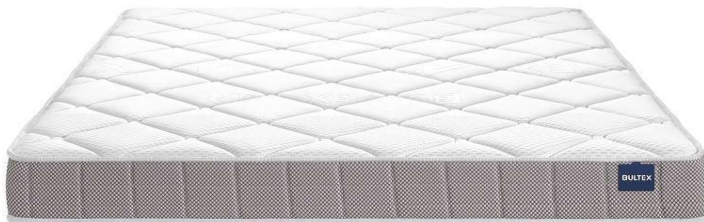

Lit et table de chevet

---

Armoires deux battants

---

Matelas deux place (140x190)

---

Oreillers

---

Lampes de chevet

---

Bureau de chambre et chaise (L 104 x H 76 x P 50 cm)

---

Miroir de chambres

---

Meubles à chaussures

---

Paniers à linges

---

Serviettes blanches en coton (500 g -50x100cm)

---

Paires de draps blancs (housse/protège matelas + draps couvertures)

---

Télévisions écrans plats de 55 pouces

---